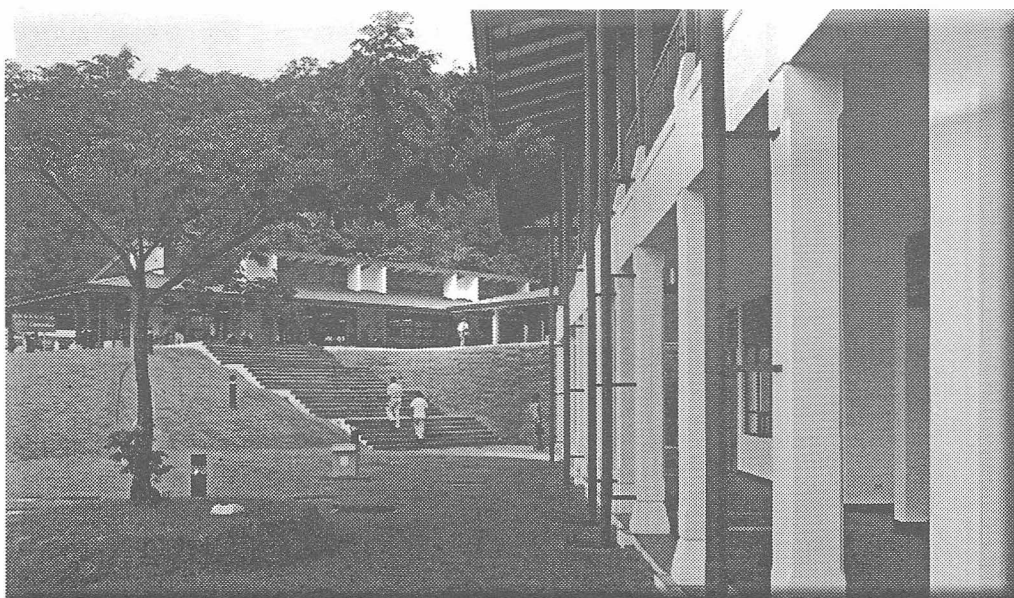

Nuevas propuestas en la práctica

Campus Nicoya y CEMEDE, Región Chorotega
Área de construcción 5 m².
Inaugurado el 23 de julio del 2004.